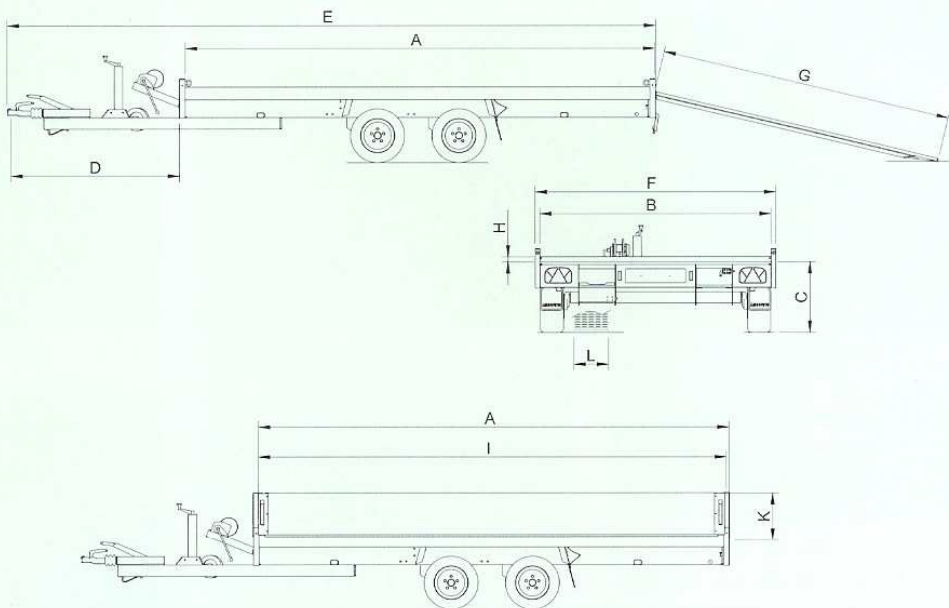

MSX 3000
405 x 200

Dimensions/poids

PTC	3000/1500
Poids vide	536
Capacit de charge	2464/964
Longueur du bac intérieur (A)	405
Largeur du bac intérieur(B)	200
Hauteur du plancher (C)	58
Longueur du timon (D)	145
Longueur totale (E)	558
Largeur totale (F)	208
Longueur Ramps (G)	250
Hauteur de la rambarde (H)	4
Largeur ramps (L)	30
Pneumatiques	195/55R10

Accessoires

Ridelles de rehausse	*
Hauteur du bac intérieur (K)	40
Longueur du bac intérieur (I)	402
Largeur du bac intérieur (B)	200
Cale de roues	*
Jeu d'amortisseurs	*
Roue de secours avec support	*

* Accessoire livrable avec la remorque mentionnée.

Les dimensions mentionnées en cm, les poids en kilos,

Jeu d'amortisseurs (option)

Cale de roues (option)