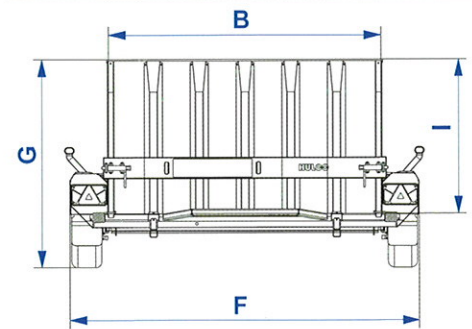

Dimensions (cm) et poids (kg)	TERRAX-2 3000 kg 294x150	TERRAX-2 3000 kg 394x180	TERRAX-3 3500 kg 394x180
Type	T23001	T23002	T33502
PTC	3000 / 1500*	3000 / 1500*	3500 / 3000*
Nombre d'essieux	2	2	3
Poids à vide	650	785	905
Charge utile	2350 / 850*	2215 / 715*	2595 / 2095*
Longueur caisse (int.) (A)	294	394	394
Largeur caisse (int.) (B)	150	180	180
Hauteur de plancher (C)	32	32	32
Longueur du timon (D)	145	145	145
Longueur totale (E)	473	573	575
Largeur totale (F)	200	230	230
Hauteur totale (G)	135	135	135
Hauteur du bord (H)	27	27	27
Longueur du hayon (I)	100	100	100
Pneumatiques	185/60R12	185/60R12	185/60R12
Accessoires:			
Porte-échelle	•	•	•
Hauteur totale (J)	80	80	80
Roue de secours	•	•	•
Jeu d'amortisseurs	•	•	•

Votre concessionnaire Hulco: