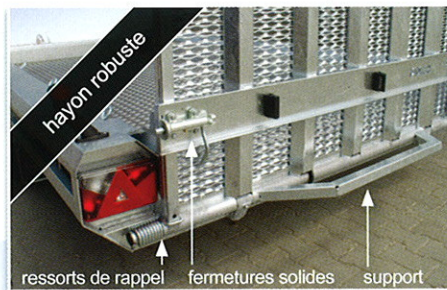

Dimensions (cm) et poids (kg)	TERRAX-2 3000 kg 294x150	TERRAX-2 3000 kg 394x180	TERRAX-3 3500 kg 394x180
Type	T23001	T23002	T33502
PTC	3000 / 1500*	3000 / 1500*	3500 / 3000*
Nombre d'essieux	2	2	3
Poids à vide	650	785	905
Charge utile	2350 / 850*	2215 / 715*	2595 / 2095*
Longueur caisse (int.) (A)	294	394	394
Largeur caisse (int.) (B)	150	180	180
Hauteur de plancher (C)	32	32	32
Longueur du timon (D)	145	145	145
Longueur totale (E)	473	573	575
Largeur totale (F)	200	230	230
Hauteur totale (G)	135	135	135
Hauteur du bord (H)	27	27	27
Longueur du hayon (I)	100	100	100
Pneumatiques	185/60R12	185/60R12	185/60R12
Accessoires:			
Porte-échelle	•	•	•
Hauteur totale (J)	80	80	80
Roue de secours	•	•	•
Jeu d'amortisseurs	•	•	•

Votre concessionnaire Hulco: