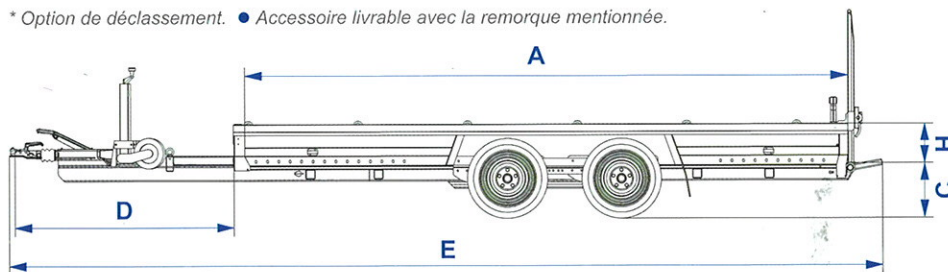

Dimensions (cm) et poids (kg)	TERRAX-2 3000 kg 294x150	TERRAX-2 3000 kg 394x180	TERRAX-3 3500 kg 394x180
Type	T23001	T23002	T33502
PTC	3000 / 1500*	3000 / 1500*	3500 / 3000*
Nombre d'essieux	2	2	3
Poids à vide	650	785	905
Charge utile	2350 / 850*	2215 / 715*	2595 / 2095*
Longueur caisse (int.) (A)	294	394	394
Largeur caisse (int.) (B)	150	180	180
Hauteur de plancher (C)	32	32	32
Longueur du timon (D)	145	145	145
Longueur totale (E)	473	573	575
Largeur totale (F)	200	230	230
Hauteur totale (G)	135	135	135
Hauteur du bord (H)	27	27	27
Longueur du hayon (I)	100	100	100
Pneumatiques	185/60R12	185/60R12	185/60R12
Accessoires:			
Porte-échelle	•	•	•
Hauteur totale (J)	80	80	80
Roue de secours	•	•	•
Jeu d'amortisseurs	•	•	•

Votre concessionnaire Hulco: