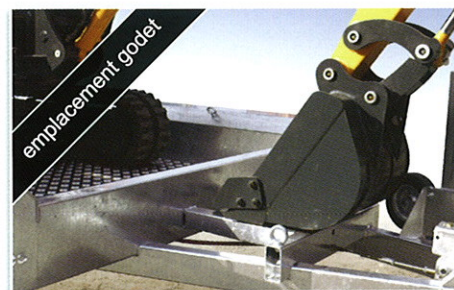

Dimensions (cm) et poids (kg)	TERRAX-2 3000 kg 294x150	TERRAX-2 3000 kg 394x180	TERRAX-3 3500 kg 394x180
Type	T23001	T23002	T33502
PTC	3000 / 1500*	3000 / 1500*	3500 / 3000*
Nombre d'essieux	2	2	3
Poids à vide	650	785	905
Charge utile	2350 / 850*	2215 / 715*	2595 / 2095*
Longueur caisse (int.) (A)	294	394	394
Largeur caisse (int.) (B)	150	180	180
Hauteur de plancher (C)	32	32	32
Longueur du timon (D)	145	145	145
Longueur totale (E)	473	573	575
Largeur totale (F)	200	230	230
Hauteur totale (G)	135	135	135
Hauteur du bord (H)	27	27	27
Longueur du hayon (I)	100	100	100
Pneumatiques	185/60R12	185/60R12	185/60R12
Accessoires:			
Porte-échelle	•	•	•
Hauteur totale (J)	80	80	80
Roue de secours	•	•	•
Jeu d'amortisseurs	•	•	•

Votre concessionnaire Hulco: