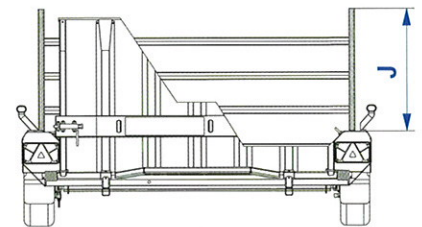

Dimensions (cm) et poids (kg)	TERRAX-2 3000 kg 294x150	TERRAX-2 3000 kg 394x180	TERRAX-3 3500 kg 394x180
Type	T23001	T23002	T33502
PTC	3000 / 1500*	3000 / 1500*	3500 / 3000*
Nombre d'essieux	2	2	3
Poids à vide	650	785	905
Charge utile	2350 / 850*	2215 / 715*	2595 / 2095*
Longueur caisse (int.) (A)	294	394	394
Largeur caisse (int.) (B)	150	180	180
Hauteur de plancher (C)	32	32	32
Longueur du timon (D)	145	145	145
Longueur totale (E)	473	573	575
Largeur totale (F)	200	230	230
Hauteur totale (G)	135	135	135
Hauteur du bord (H)	27	27	27
Longueur du hayon (I)	100	100	100
Pneumatiques	185/60R12	185/60R12	185/60R12
Accessoires:			
Porte-échelle	•	•	•
Hauteur totale (J)	80	80	80
Roue de secours	•	•	•
Jeu d'amortisseurs	•	•	•

Votre concessionnaire Hulco: