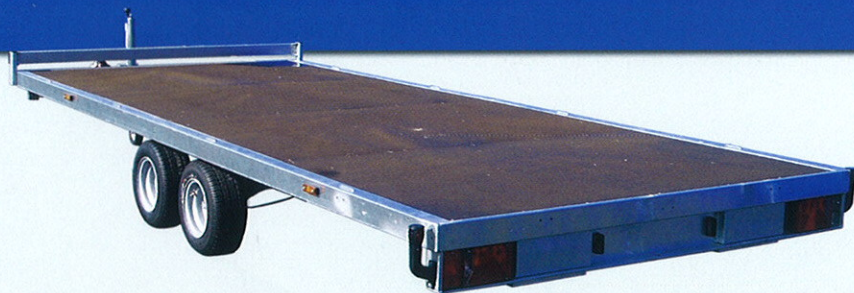

## Les Modèles

32670

32655

32622

32660

32620

Caractéristiques	32620	32622	32650	32655	32670	32675	32680	32685	32660	32665
P T A C (kg)	2500/2000/1700	1500/1300/1200/1100	2500/2000				3500/3000/2700			
Masse à vide mini (kg)	400	340	560	660	650	750	640	730	730	820
Dimensions plateau (cm)	306 x 170	306 x 170	406 x 215		506 x 215		406 x 215		506 x 215	
Roues	195/55-10C	155/70R13	195/55-10C				195/50R13C			
Résistance essieux (kg)	2 x 1300	2 x 750	2 x 1300				2 x 1800			
Hauteur plancher / sol (cm)	61	68	61				65			
Timon galvanisé	en V	en V	en V	réglable	en V	réglable	en V	réglable	en V	réglable
Roue jockey	Ø60	Ø60	Ø60	carré 70	Ø60	carré 70	carré 70			
Équipement série	arrêt de charge 6 poignées d'arrimage				arrêt de charge 8 poignées d'arrimage					
Options	ridelles alu ht 35 cm ou ridelles grillagées ht 110 cm (cumul impossible) roue de secours + support				kit hydraulique de basculement - hayon ridelles alu ht 35 cm ou ridelles grillagées ht 70 cm (cumul impossible) roue de secours + support - rampes alu + béquilles arrière treuil avec support - main courante					