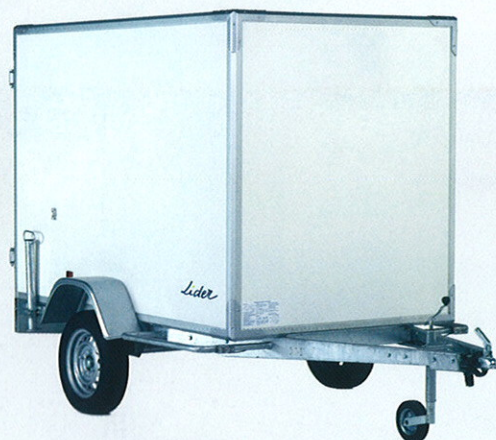

Les Modèles

Fourgon 32930

Fourgon 32970

Fourgon 32920

NOUVEAU

NOUVEAU

Caractéristiques	32920	32930	32970	32960	32950
P T A C (kg)	750/650/600/500	750	750	1300/1200/1100/1000	2000/1700/1500
Masse à vide mini (kg)	367	400	465	490	630
Dimensions intérieures LxlxH (cm)	220 x 135 x 153	220 x 135 x 153	260 x 142 x 162	260 x 142 x 162	300 x 150 x 178
Passage de porte(s) lxH (cm)	125 x 147	125 x 147	132 x 156	132 x 156	140 x 172
Roues	155/70R13	155R13	155R13	165R13C	155R13C
Résistance essieu(x) (kg)	1 x 750	1 x 750	1 x 750	1 x 1300	2 x 1100
Hauteur plancher / sol (cm)	51	51	52	52	52
Roue jockey	Ø48	Ø48	Ø48	Ø60	Ø60
Freinage à inertie		oui	oui	oui	oui
Options	Roue de secours avec support Rails d'arrimage - Anneau(x) d'arrimage pour rail				